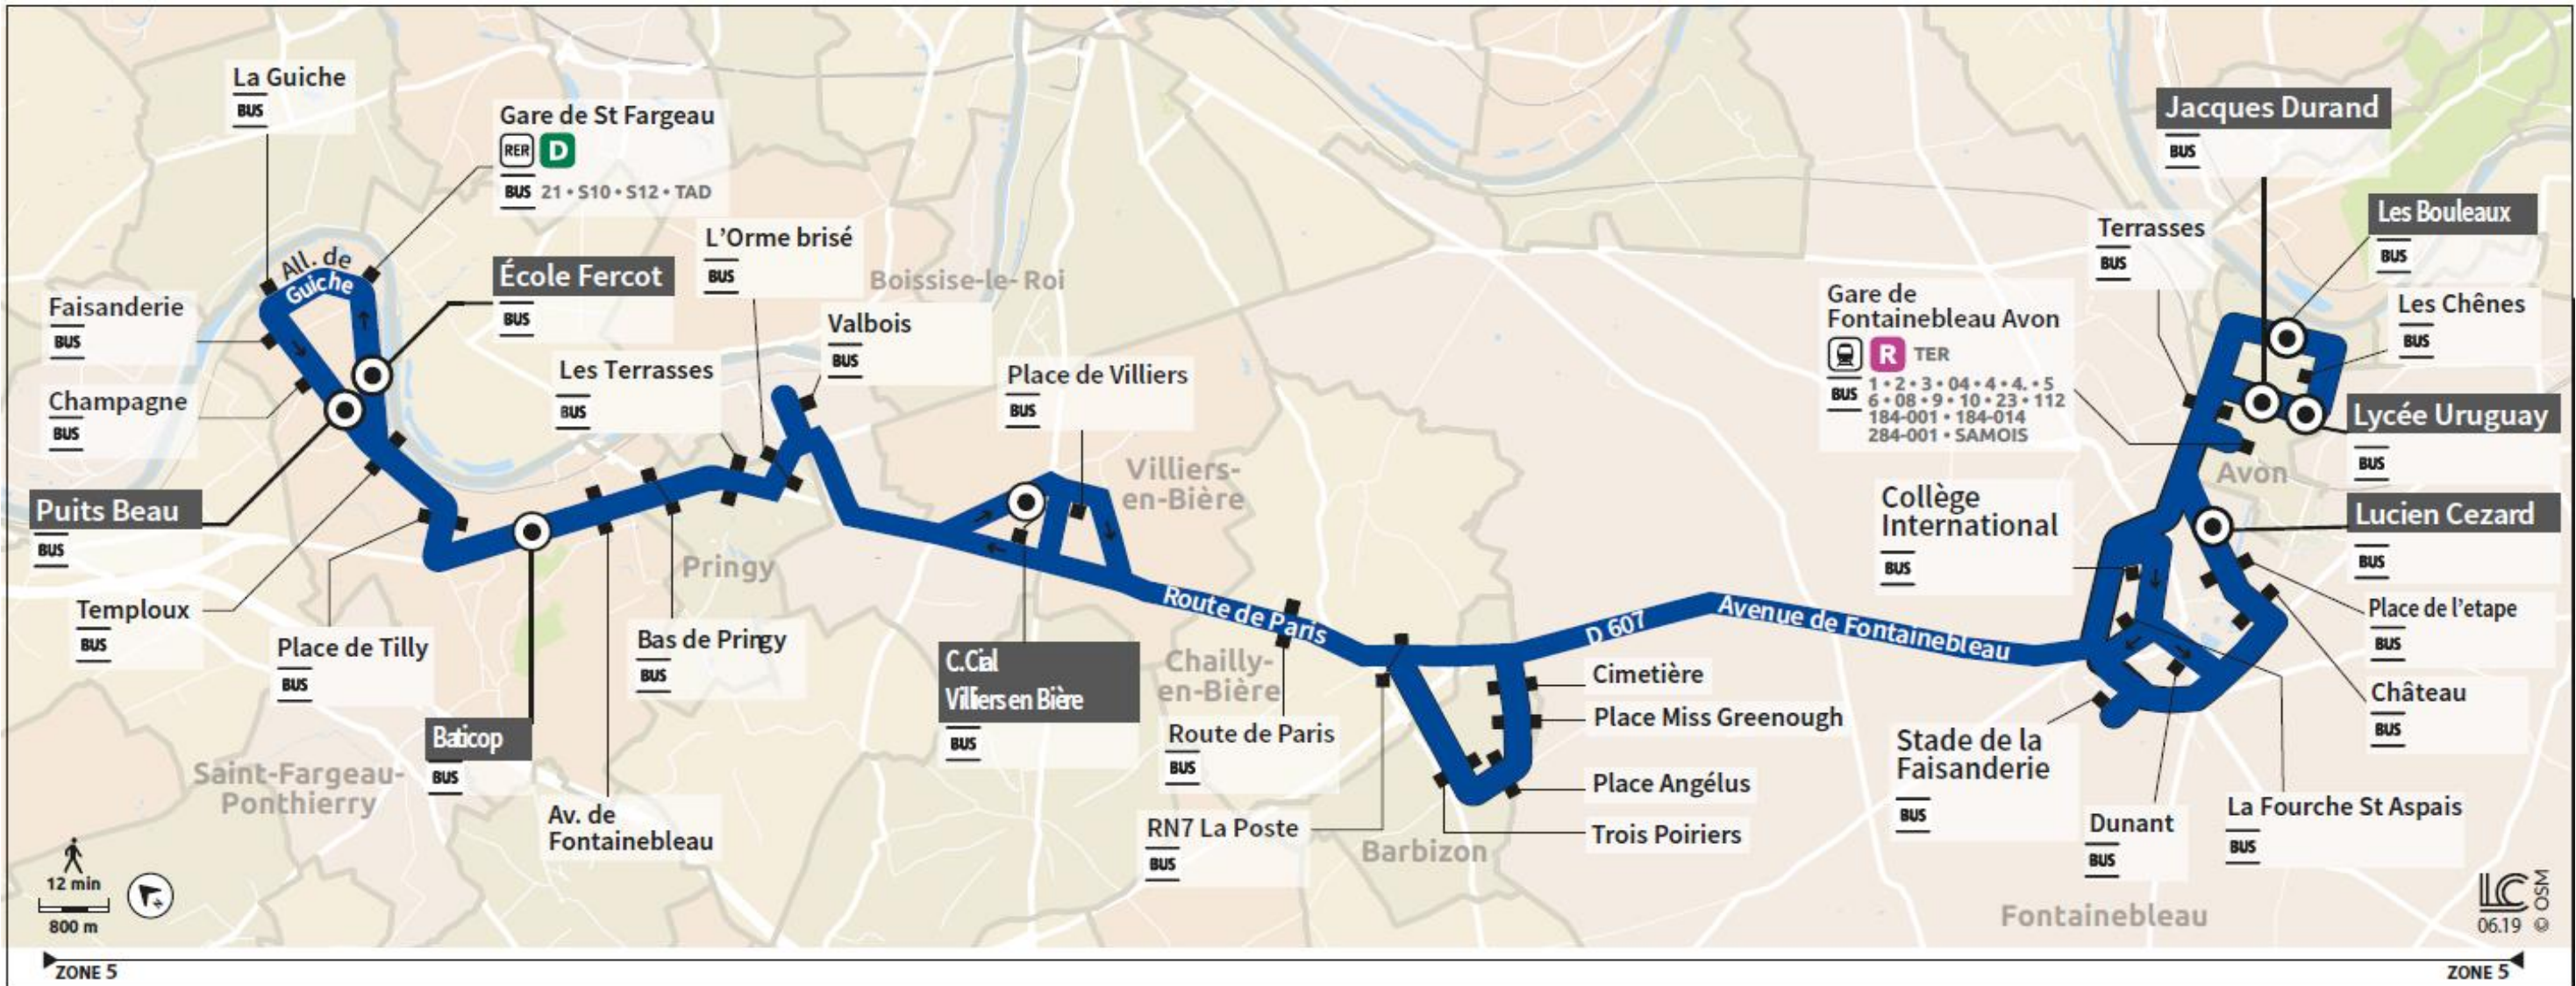

TRANSDEV

Parc d'activité de l'Europe, Rue du Luxembourg
77310 Saint-Fargeau-Ponthierry

Tél. : 01 64 10 29 20

Téléchargez gratuitement l'appli ACCEO

Horaires valables à partir du 06 avril 2021

	Période de fonctionnement		SC/V		SC	SC	SC	SC/V	SC/V	V	SC	SC	SC	SC	SC	SC/V
	Jours de fonctionnements	L à S	L à S	L à S	LMJVS	Me	Me	L à S	L à S	L à S	Me S	LMJV	LMJV	Me	LMJV	L à S
Avon	Les Bouleaux	08:28	09:25	10:58	12:30		12:37	14:00	15:30	17:00	17:00			17:48		18:00
	Les Chênes	08:29	09:26	10:59	12:31		12:38	14:01	15:31	17:01	17:01			17:49		18:01
	Lycée Uruguay	08:30	09:27	11:00	12:33		12:39	14:02	15:32	17:02	17:02			17:50	18:05	18:02
	Jacques Durand	08:31	09:28	11:01	12:35		12:41	14:03	15:33	17:03	17:03			17:52	18:07	18:03
	Les Terrasses	08:34	09:31	11:04	12:36		12:42	14:06	15:36	17:06	17:06			17:53	18:09	18:06
	Gare de Fontainebleau Avon	08:37	09:34	11:07	12:38		12:44	14:09	15:39	17:09	17:09			17:55	18:11	18:09
Fontainebleau	Lucien Cézard					12:40						16:40	17:40			
	Place de l'étape	08:44	09:41	11:14	12:45			14:16	15:46	17:16	17:16					18:16
	Château	08:45	09:42	11:15	12:46			14:17	15:47	17:17	17:17					18:17
	Collège international					12:47	12:51					16:47	17:47	18:02	18:21	
	Dunant					12:49	12:53					16:49	17:49	18:04		
	La Fourche St Aspais	08:47	09:44	11:17	12:48			14:19	15:49	17:19	17:19					18:23
Barbizon	Cimetière	08:57	09:54	11:27	12:58	13:06	13:10	14:29	15:59	17:29	17:29	17:19	18:06	18:21		18:29
	Place Miss Greenough	08:58	09:55	11:28	12:59	13:08	12:12	14:30	16:00	17:30	17:30	17:21	18:08	18:23		18:30
	Place Angelus	08:59	09:56	11:29	13:00	13:10	13:14	14:31	16:01	17:31	17:31	17:23	18:10	18:25		18:31
	Trois Poiriers	09:00	09:57	11:30	13:01	13:14	13:18	14:32	16:02	17:32	17:32	17:27	18:14	18:29		18:32
Chailly en Bière	RN7 la Poste	09:01	09:58	11:31	13:02	13:17	13:21	14:33	16:03	17:33	17:33	17:30	18:17	18:32	18:36	18:33
	Route de Paris	09:02	09:59	11:32	13:03	13:19	13:23	14:34	16:04	17:34	17:34	17:32	18:19	18:34	18:38	18:34
Villiers en Bière	Place Villiers						13:36							18:37	18:41	
	C.Commercial villiers en Bière	09:08	10:05	11:38	13:09	13:32	13:29	14:40	16:10	17:40	17:40	17:35	18:22	18:40	18:44	18:40
Boissise le roi	Valbois					13:27						17:40	18:27			
	L'Orme Brisée					13:29						17:42	18:29			
Pringy	Les Terrasses					13:30	13:35					17:43	18:30	18:46	18:50	
	Bas de pringy					13:32	13:37					17:45	18:32	18:48	18:52	
	Avenue de Fontainebleau					13:33	13:38					17:46	18:33	18:49	18:53	
	Départ ligne A direction Moulignon											17:48				
St Fargeau Ponthierry	Baticop					13:36	13:40					17:49	18:36	18:51	18:55	
	Place tilly													18:53	18:57	
	Temploux													18:55	18:59	
	Ecole Fercot													18:56	19:00	
	Gare de St Fargeau Ponthierry													18:58	19:02	
	La Guiche													19:00	19:04	
	Faisanderie													19:01	19:05	
	Champagne													19:02	19:06	
	Puits Beau													19:07	19:11	